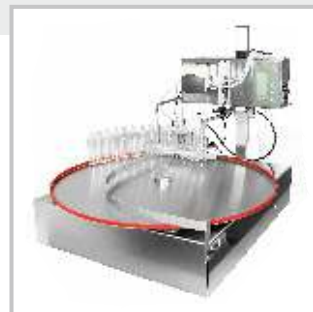

FILLOGY
FILLING EVOLUTION

SISTEMI MODULARI PER
L'IMBOTTIGLIAMENTO DI ALCOLICI

FILLOGY LIQUID XS, Art. 301043

Riempitrice ad alta precisione per prodotti da 2 ml - 500 ml

- Bevande spiritose
- Aquaviti
- Aquaviti e distillati di frutta
- Aquaviti di cereali
- Liquori e amari
- Idromele e vini di frutta

Prodotto: fino al 60 % vol di gradazione alcolica
 Sistema di alimentazione: con tubo flessibile Ø 1,6 mm / 3,2 mm / 6,4 mm o 8,0 mm
 Velocità di erogazione: 175 ml - 2.600 ml/min (in base al diametro del tubo)
 Dosi erogabili: 2 - 500 ml
 Precisione: +/- 1 %

Prodotto: fino al 60 % vol di gradazione alcolica
 Sistema di alimentazione: via tubo Ø 14 mm
 Velocità di erogazione: fino a 9 l/min = fino a 400 confezioni da 1.000 ml/h
 Dosi erogabili: 50 ml - 2.000 ml
 Precisione: +/- 1-2 %